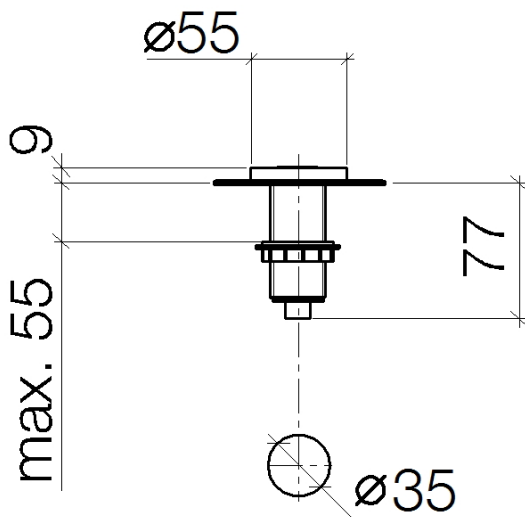

Küche - Serienneutral

AIR SWITCH Bedienknopf - Dark Platinum matt

Artikelnummer: 10 713 970-99

- zur Betätigung eines Müllzerkleinerers
- Kompatibel mit Müllzerkleinerern mit eingebautem Druckluftschalter des Herstellers Insinkerator®, z.B. Evolution.
- Artikel nicht in allen Märkten verfügbar. Bitte kontaktieren Sie den Dornbracht Außendienst.
- Mehr Informationen unter www.insinkerator.com

Dark Platinum matt

Maßzeichnung

Alle Angaben in mm / inch = mm x 0,0394

Küche - Serienneutral

AIR SWITCH Bedienknopf - Dark Platinum matt

Artikelnummer: 10 713 970-99

Küche - Serienneutral

AIR SWITCH Bedienknopf - Dark Platinum matt

Artikelnummer: 10 713 970-99

Weitere Oberflächenvarianten

chrom

10 713 970-00

platin matt

10 713 970-06

platin

10 713 970-08