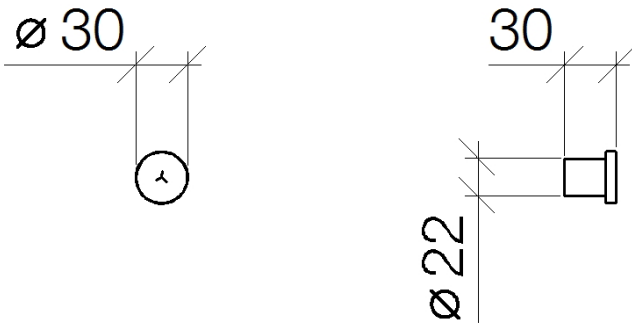

Dusche - Gentle

Türgriff - chrom

Artikelnummer: 11 000 720-00

chrom

Maßzeichnung

Alle Angaben in mm / inch = mm x 0,0394

Dusche - Gentle

Türgriff - chrom

Artikelnummer: 11 000 720-00