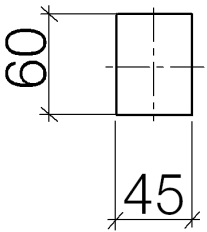

## Maßzeichnung

Alle Angaben in mm / inch = mm x 0,0394

Dusche - Serienneutral

Türgriff - platin matt

Artikelnummer: 11 000 980-06

Dusche - Serienneutral  
Türgriff - platin matt  
Artikelnummer: 11 000 980-06