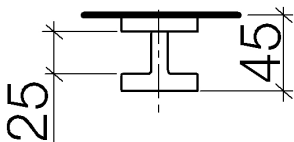

## Maßzeichnung

Alle Angaben in mm / inch = mm x 0,0394

Dusche - Serienneutral

Türgriff - platin matt

Artikelnummer: 11 000 980-06

Dusche - Serienneutral  
Türgriff - platin matt  
Artikelnummer: 11 000 980-06