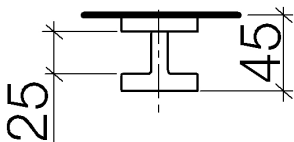

Dusche - Serienneutral

Türgriff - schwarz matt

Artikelnummer: 11 000 980-33

schwarz matt

Maßzeichnung

Alle Angaben in mm / inch = mm x 0,0394

Dusche - Serienneutral

Türgriff - schwarz matt

Artikelnummer: 11 000 980-33

Dusche - Serienneutral
Türgriff - schwarz matt
Artikelnummer: 11 000 980-33

Weitere Oberflächenvarianten

chrom
11 000 980-00

platin matt
11 000 980-06

Weitere Oberflächen auf Anfrage (x-tra Service)