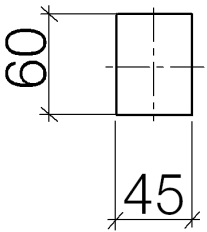

Dusche - Serienneutral

Türgriff - schwarz matt

Artikelnummer: 11 000 980-33

schwarz matt

Maßzeichnung

Alle Angaben in mm / inch = mm x 0,0394

Dusche - Serienneutral

Türgriff - schwarz matt