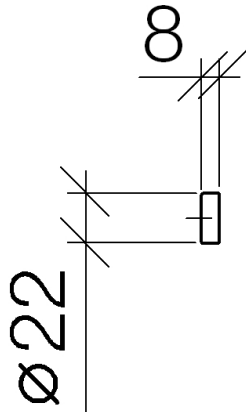

Dusche - Gentle

Blende - chrom

Artikelnummer: 11 001 720-00

chrom

## Maßzeichnung

Alle Angaben in mm / inch = mm x 0,0394

Dusche - Gentle

Blende - chrom

Artikelnummer: 11 001 720-00