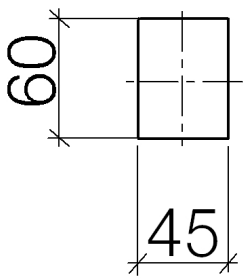

## Maßzeichnung

Alle Angaben in mm / inch = mm x 0,0394

Dusche - Serienneutral

Blende - platin matt

Artikelnummer: 11 001 980-06

Dusche - Serienneutral

Blende - platin matt

Artikelnummer: 11 001 980-06