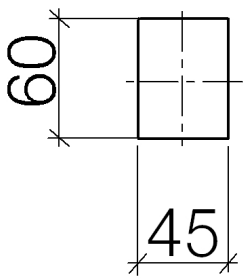

Dusche - Serienneutral

Blende - schwarz matt

Artikelnummer: 11 001 980-33

schwarz matt

## Maßzeichnung

Alle Angaben in mm / inch = mm x 0,0394

Dusche - Serienneutral

Blende - schwarz matt

Artikelnummer: 11 001 980-33

Dusche - Serienneutral  
Blende - schwarz matt  
Artikelnummer: 11 001 980-33