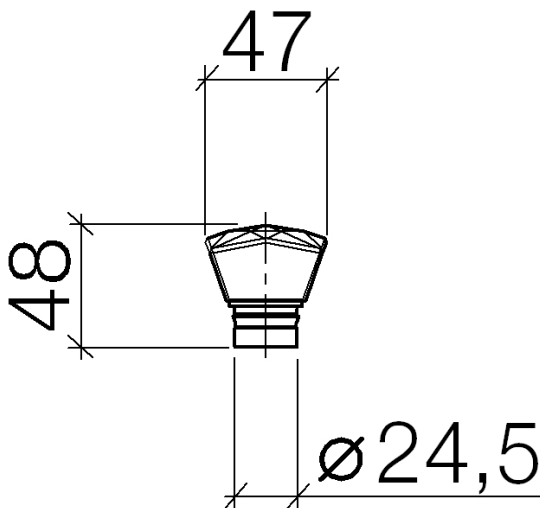

Waschtisch -

Griff aus STRASS® Swarovski® Crystal kristallklar - chrom

Artikelnummer: 11 150 911-00

- ACHTUNG: Die Griffe müssen separat zu den Armaturen bestellt werden!
- Griff
- aus STRASS® Swarovski® Crystal
- kristallklar

chrom

Maßzeichnung

Alle Angaben in mm / inch = mm x 0,0394

Waschtisch -

Griff aus STRASS® Swarovski® Crystal kristallklar - chrom

Artikelnummer: 11 150 911-00