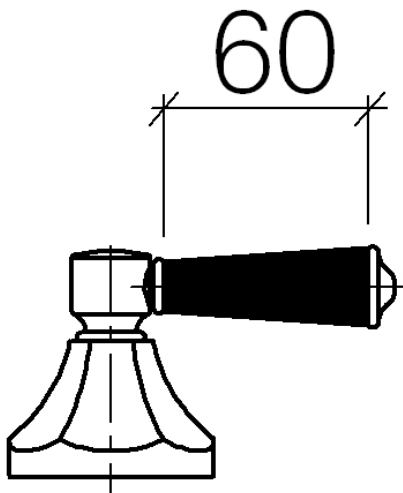

Waschtisch - Madison

Hebeleinsatz - chrom

Artikelnummer: 11 170 370-00

- Länge 60 mm
- für Waschtisch Armaturen
- ACHTUNG: Die Hebeleinsätze müssen separat zu den Armaturen bestellt werden!

chrom

Maßzeichnung

Alle Angaben in mm / inch = mm x 0,0394

Waschtisch - Madison

Hebeleinsatz - chrom

Artikelnummer: 11 170 370-00

Waschtisch - Madison
Hebeleinsatz - chrom
Artikelnummer: 11 170 370-00

Weitere Oberflächenvarianten