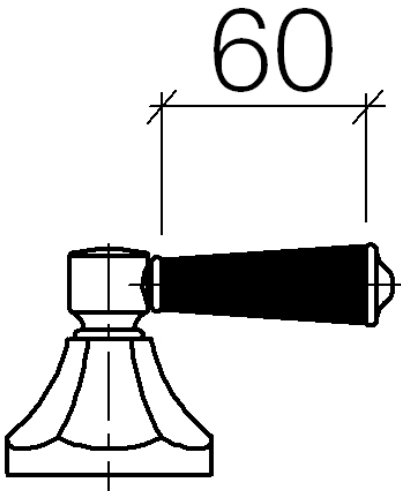

Waschtisch - Madison
Hebeleinsatz - platin matt
Artikelnummer: 11 170 370-06

- Länge 60 mm
- für Waschtisch Armaturen
- ACHTUNG: Die Hebeleinsätze müssen separat zu den Armaturen bestellt werden!
- Um die überproportional gestiegenen Materialkosten auszugleichen, sehen wir uns leider gezwungen, ab dem 1. Juni 2020 einen Edelmetallzuschlag in Höhe von zehn Prozent für diesen Artikel zu berechnen.
- Der Zuschlag ist nicht im angezeigten Preis enthalten.

platin matt

Maßzeichnung

Alle Angaben in mm / inch = mm x 0,0394

Waschtisch - Madison

Hebeleinsatz - platin matt

Artikelnummer: 11 170 370-06

Waschtisch - Madison
Hebeleinsatz - platin matt
Artikelnummer: 11 170 370-06