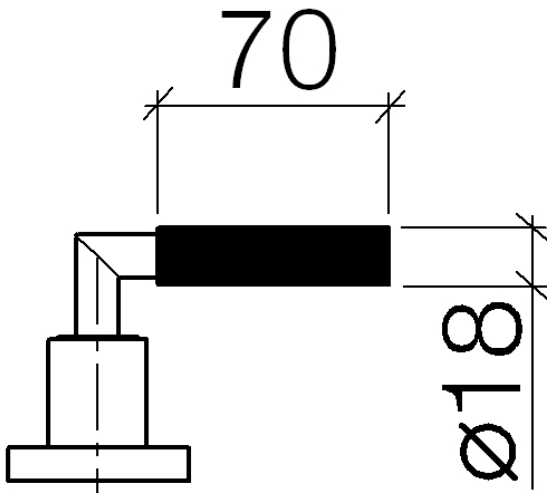

- Tara.

Hebel - chrom

Artikelnummer: 11 170 880-00

chrom

## Maßzeichnung

Alle Angaben in mm / inch = mm x 0,0394

- Tara.

Hebel - chrom

Artikelnummer: 11 170 880-00

- Tara.

Hebel - chrom

Artikelnummer: 11 170 880-00