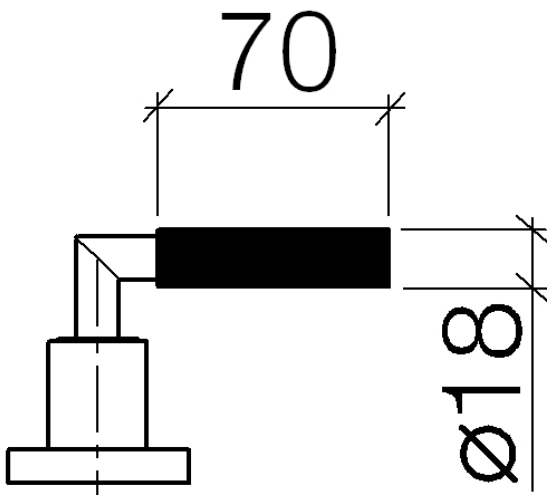

- Tara.

Hebel - platin matt

Artikelnummer: 11 170 880-06

platin matt

Maßzeichnung

Alle Angaben in mm / inch = mm x 0,0394

- Tara.

Hebel - platin matt

Artikelnummer: 11 170 880-06

- Tara.

Hebel - platin matt

Artikelnummer: 11 170 880-06

Weitere Oberflächenvarianten

11 170 880-??

chrom

11 170 880-00