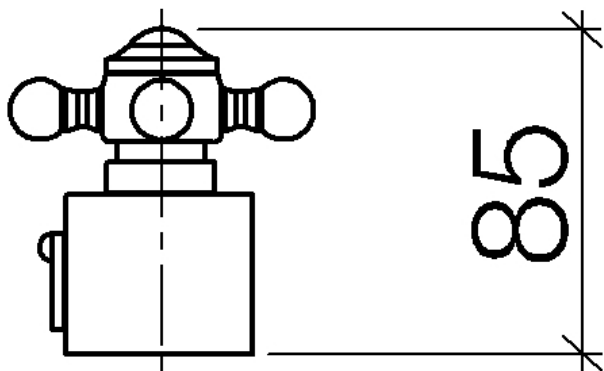

Dusche - Madison
Skalengriff - chrom
Artikelnummer: 11 420 360-00

chrom

Maßzeichnung

Alle Angaben in mm / inch = mm x 0,0394

Dusche - Madison

Skalengriff - chrom

Artikelnummer: 11 420 360-00

Dusche - Madison
Skalengriff - chrom
Artikelnummer: 11 420 360-00