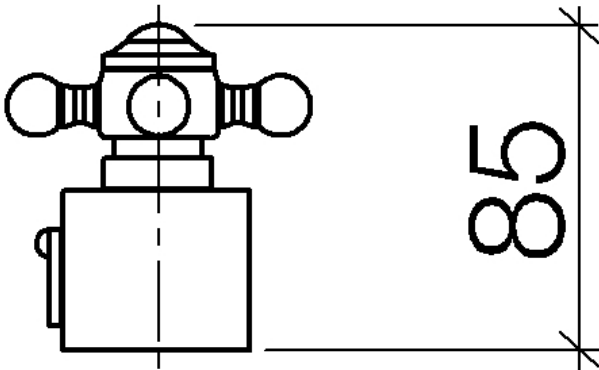

Dusche - Madison
Skalengriff - Dark Platinum matt
Artikelnummer: 11 420 360-99

Dark Platinum matt

Maßzeichnung

Alle Angaben in mm / inch = mm x 0,0394

Dusche - Madison
Skalengriff - Dark Platinum matt
Artikelnummer: 11 420 360-99

Dusche - Madison
Skalengriff - Dark Platinum matt
Artikelnummer: 11 420 360-99

Weitere Oberflächenvarianten

chrom
11 420 360-00

platin matt
11 420 360-06

platin
11 420 360-08

messing
11 420 360-09

weiß
11 420 360-12