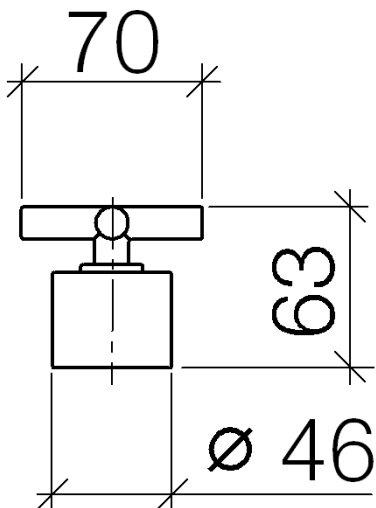

Dusche - Tara.

Mengenreguliergriff - chrom

Artikelnummer: 11 430 892-00

NO IMAGE

chrom

AVAILABLE

Maßzeichnung

Alle Angaben in mm / inch = mm x 0,0394

Dusche - Tara.

Mengenreguliergriff - chrom

Artikelnummer: 11 430 892-00

Dusche - Tara.
Mengenreguliergriff - chrom
Artikelnummer: 11 430 892-00

Weitere Oberflächenvarianten

platin matt
11 430 892-06

platin
11 430 892-08