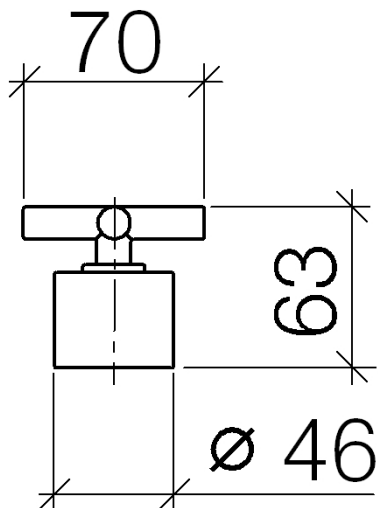

Dusche - Tara.

Mengenreguliergriff - Dark Bronze matt

Artikelnummer: 11 430 892-17

NO IMAGE

Dark Bronze matt

AVAILABLE

Maßzeichnung

Alle Angaben in mm / inch = mm x 0,0394

Dusche - Tara.

Mengenreguliergriff - Dark Bronze matt

Artikelnummer: 11 430 892-17

Dusche - Tara.

Mengenreguliergriff - Dark Bronze matt

Artikelnummer: 11 430 892-17

Weitere Oberflächenvarianten

chrom