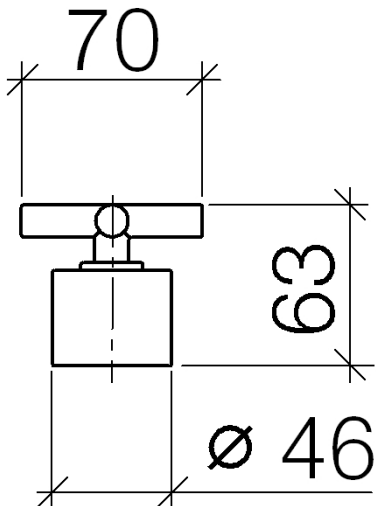

Dusche - Tara.

Mengenreguliergriff - Dark Platinum matt

Artikelnummer: 11 430 892-99

NO IMAGE

Dark Platinum matt

AVAILABLE

Maßzeichnung

Alle Angaben in mm / inch = mm x 0,0394

Dusche - Tara.

Mengenreguliergriff - Dark Platinum matt

Artikelnummer: 11 430 892-99

Dusche - Tara.

Mengenreguliergriff - Dark Platinum matt

Artikelnummer: 11 430 892-99

Weitere Oberflächenvarianten

chrom