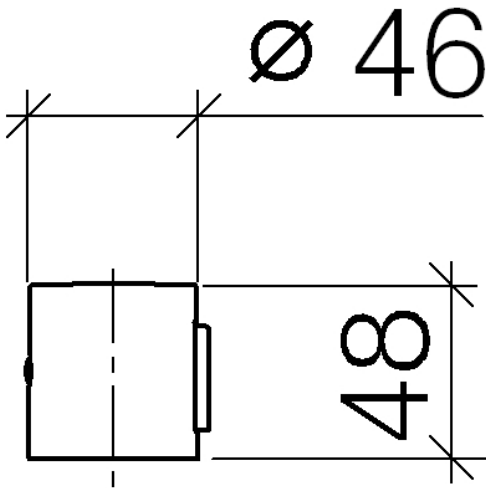

Dusche - Serienneutral
Mengenreguliergriff - chrom
Artikelnummer: 11 430 979-00

NO IMAGE

AVAILABLE

- Mengenreguliergriff

chrom

Maßzeichnung

Alle Angaben in mm / inch = mm x 0,0394

Dusche - Serienneutral
Mengenreguliergriff - chrom
Artikelnummer: 11 430 979-00

Dusche - Serienneutral
Mengenreguliergriff - chrom
Artikelnummer: 11 430 979-00

Weitere Oberflächenvarianten

platin matt
11 430 979-06

schwarz matt
11 430 979-33

Dark Platinum matt
11 430 979-99

Weitere Oberflächen auf Anfrage (x-tra Service)