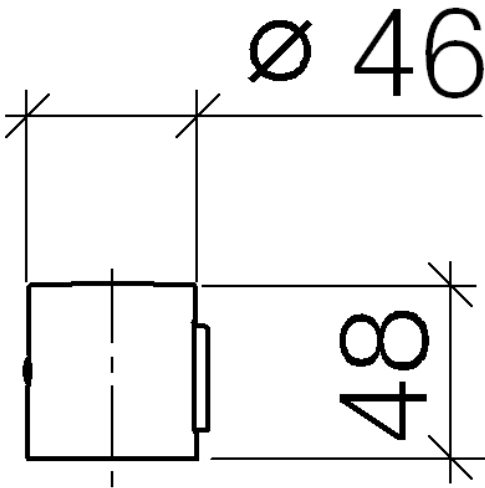

Dusche - Serienneutral  
Mengenreguliergriff - platin matt  
Artikelnummer: 11 430 979-06

NO IMAGE

AVAILABLE

- Mengenreguliergriff
- Um die überproportional gestiegenen Materialkosten auszugleichen, sehen wir uns leider gezwungen, ab dem 1. Juni 2020 einen Edelmetallzuschlag in Höhe von zehn Prozent für diesen Artikel zu berechnen.
- Der Zuschlag ist nicht im angezeigten Preis enthalten.

### Maßzeichnung

Alle Angaben in mm / inch = mm x 0,0394

Dusche - Serienneutral  
Mengenreguliergriff - platin matt  
Artikelnummer: 11 430 979-06

Dusche - Serienneutral  
Mengenreguliergriff - platin matt  
Artikelnummer: 11 430 979-06