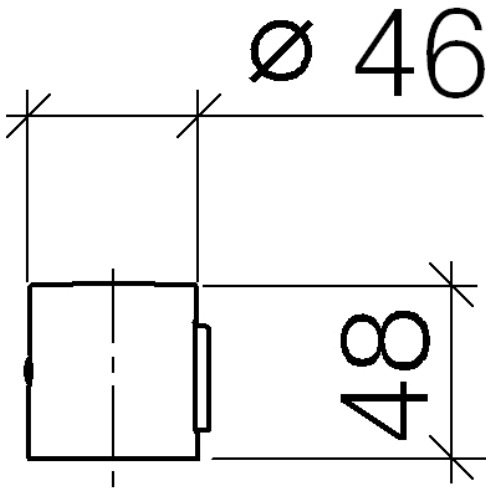

Dusche - Serienneutral
Mengenreguliergriff - Dark Brass matt
Artikelnummer: 11 430 979-16

NO IMAGE

AVAILABLE

- Mengenreguliergriff

Dark Brass matt

Maßzeichnung

Alle Angaben in mm / inch = mm x 0,0394

Dusche - Serienneutral
Mengenreguliergriff - Dark Brass matt
Artikelnummer: 11 430 979-16

Dusche - Serienneutral
Mengenreguliergriff - Dark Brass matt
Artikelnummer: 11 430 979-16

Weitere Oberflächenvarianten

chrom
11 430 979-00

platin matt
11 430 979-06

schwarz matt
11 430 979-33

Dark Platinum matt
11 430 979-99