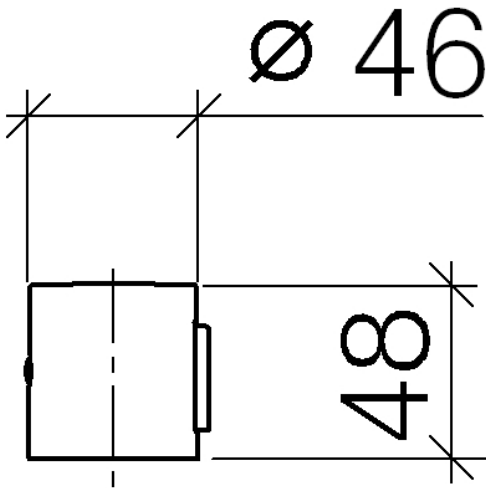

Dusche - Serienneutral
Mengenreguliergriff - Dark Bronze matt
Artikelnummer: 11 430 979-17

NO IMAGE

AVAILABLE

- Mengenreguliergriff

Dark Bronze matt

Maßzeichnung

Alle Angaben in mm / inch = mm x 0,0394

Dusche - Serienneutral
Mengenreguliergriff - Dark Bronze matt
Artikelnummer: 11 430 979-17

Dusche - Serienneutral
Mengenreguliergriff - Dark Bronze matt
Artikelnummer: 11 430 979-17

Weitere Oberflächenvarianten

chrom
11 430 979-00

platin matt
11 430 979-06

schwarz matt
11 430 979-33

Dark Platinum matt
11 430 979-99