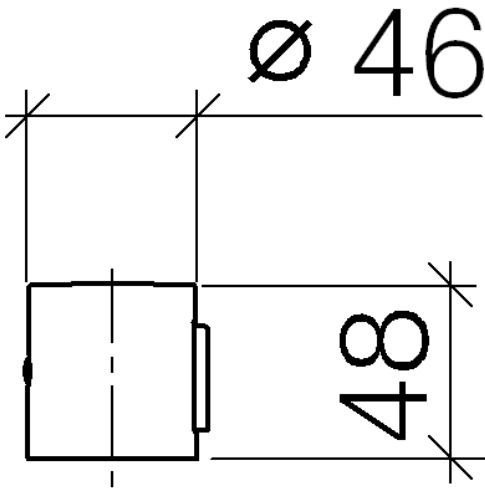

Dusche - Serienneutral  
Mengenreguliergriff - schwarz matt  
Artikelnummer: 11 430 979-33

NO IMAGE

AVAILABLE

- Mengenreguliergriff

schwarz matt

Maßzeichnung

Alle Angaben in mm / inch = mm x 0,0394

Dusche - Serienneutral  
Mengenreguliergriff - schwarz matt  
Artikelnummer: 11 430 979-33

Dusche - Serienneutral  
Mengenreguliergriff - schwarz matt  
Artikelnummer: 11 430 979-33