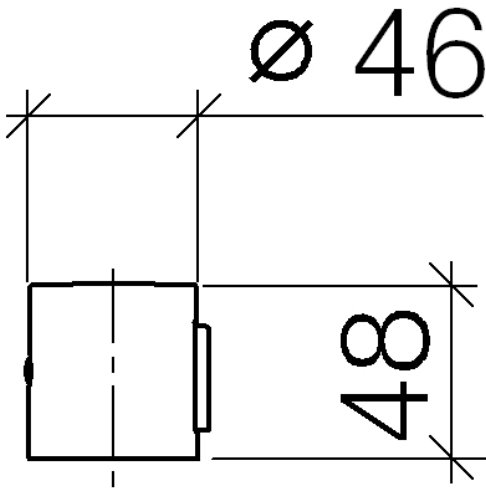

Dusche - Serienneutral
Mengenreguliergriff - Champagne
Artikelnummer: 11 430 979-47

NO IMAGE

AVAILABLE

- Mengenreguliergriff
- Um die überproportional gestiegenen Materialkosten auszugleichen, sehen wir uns leider gezwungen, ab dem 1. Juni 2020 einen Edelmetallzuschlag in Höhe von zehn Prozent für diesen Artikel zu berechnen.
- Der Zuschlag ist nicht im angezeigten Preis enthalten.

Champagne

Auslaufartikel bestellbar bis 30.06.2020

Maßzeichnung

Alle Angaben in mm / inch = mm x 0,0394

Dusche - Serienneutral
Mengenreguliergriff - Champagne
Artikelnummer: 11 430 979-47

Dusche - Serienneutral
Mengenreguliergriff - Champagne
Artikelnummer: 11 430 979-47