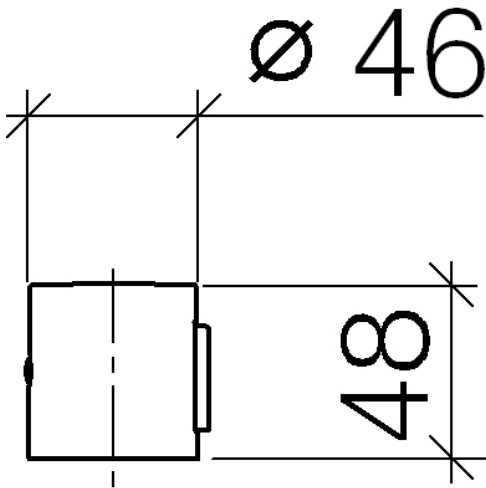

Dusche - Serienneutral
Mengenreguliergriff - Dark Platinum matt
Artikelnummer: 11 430 979-99

NO IMAGE

AVAILABLE

- Mengenreguliergriff

Dark Platinum matt

Maßzeichnung

Alle Angaben in mm / inch = mm x 0,0394

Dusche - Serienneutral
Mengenreguliergriff - Dark Platinum matt
Artikelnummer: 11 430 979-99

Dusche - Serienneutral
Mengenreguliergriff - Dark Platinum matt
Artikelnummer: 11 430 979-99

Weitere Oberflächenvarianten

chrom
11 430 979-00

platin matt
11 430 979-06

schwarz matt
11 430 979-33

Weitere Oberflächen auf Anfrage (x-tra Service)