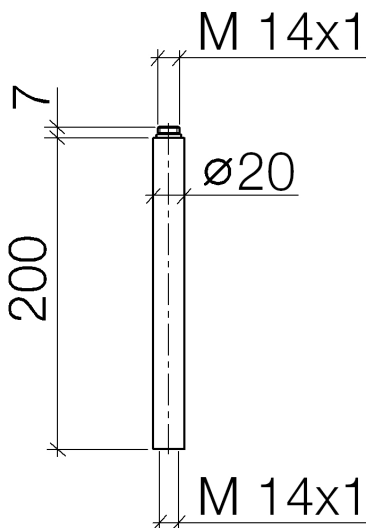

- Serienneutral
Verlängerung für Standbrause - platin
Artikelnummer: 12 120 970-08

- Länge 200 mm

platin

Maßzeichnung

Alle Angaben in mm / inch = mm x 0,0394

- Serienneutral

Verlängerung für Standbrause - platin

Artikelnummer: 12 120 970-08

- Serienneutral

Verlängerung für Standbrause - platin

Artikelnummer: 12 120 970-08

Weitere Oberflächenvarianten

chrom

12 120 970-00

platin matt