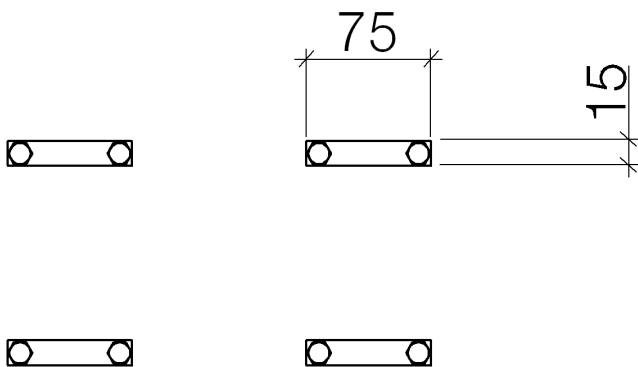

Waschtisch - Symetrics

Verbindungsset -

Artikelnummer: 12 300 970 90

- Breite 75 mm
- Höhe 15 mm
- Zur Verbindung von horizontal und vertikal installierten xGRID Montageschienen.

Maßzeichnung

Alle Angaben in mm / inch = mm x 0,0394

Waschtisch - Symetrics

Verbindungsset -

Artikelnummer: 12 300 970 90