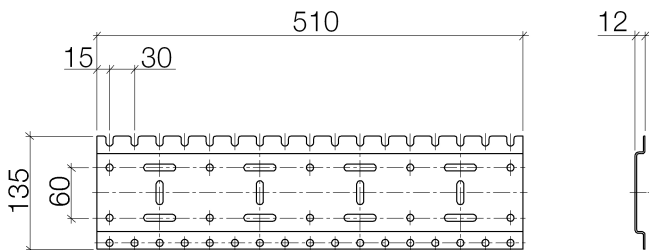

Waschtisch - Symetrics  
xGRID Montageschiene 510 mm -  
Artikelnummer: 12 310 970 90

- Breite 510 mm
- Höhe 135 mm
- Tiefe 12 mm
- Befestigungsschrauben und Dübel
- Weitere Hinweise zur xGRID Montageschiene finden Sie im Planungsanhang der SYMETRICS-Broschüre.

Maßzeichnung

Alle Angaben in mm / inch = mm x 0,0394

Waschtisch - Symetrics  
xGRID Montageschiene 510 mm -  
Artikelnummer: 12 310 970 90