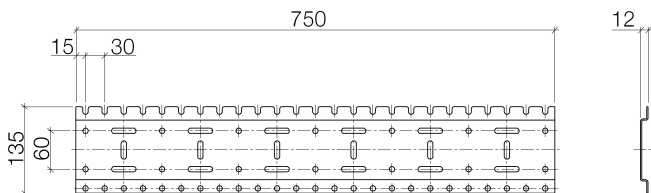

Waschtisch - Symetrics
xGRID Montageschiene 750 mm -
Artikelnummer: 12 315 970 90

- Breite 750 mm
- Höhe 135 mm
- Tiefe 12 mm
- Befestigungsschrauben mit Dübel
- Weitere Hinweise zur xGRID Montageschiene finden Sie im Planungsanhang der SYMETRICS-Broschüre.

Maßzeichnung

Alle Angaben in mm / inch = mm x 0,0394

Waschtisch - Symetrics
xGRID Montageschiene 750 mm -
Artikelnummer: 12 315 970 90