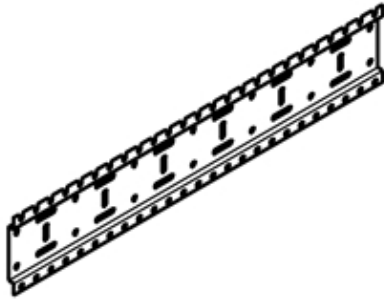

Waschtisch - Symetrics
xGRID Montageschiene 750 mm -
Artikelnummer: 12 315 970 90

- Breite 750 mm
- Höhe 135 mm
- Tiefe 12 mm
- Befestigungsschrauben mit Dübel
- Weitere Hinweise zur xGRID Montageschiene finden Sie im Planungsanhang der SYMETRICS-Broschüre.

Maßzeichnung

Alle Angaben in mm / inch = mm x 0,0394

Waschtisch - Symetrics
xGRID Montageschiene 750 mm -
Artikelnummer: 12 315 970 90