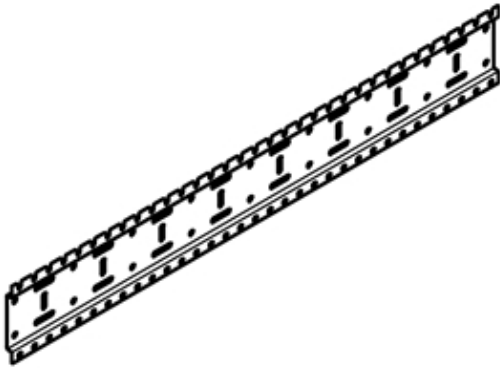

Waschtisch - Symetrics
xGRID Montageschiene 990 mm -
Artikelnummer: 12 320 970 90

- Breite 990 mm
- Höhe 135 mm
- Tiefe 12 mm
- Befestigungsschrauben mit Dübel
- Weitere Hinweise zur xGRID Montageschiene finden Sie im Planungsanhang der SYMETRICS-Broschüre.

Maßzeichnung

Alle Angaben in mm / inch = mm x 0,0394

Waschtisch - Symetrics
xGRID Montageschiene 990 mm -
Artikelnummer: 12 320 970 90