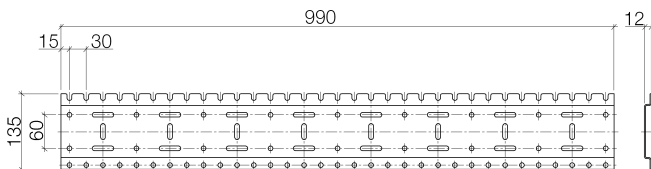

Waschtisch - Symetrics
xGRID Montageschiene 990 mm -
Artikelnummer: 12 320 970 90

- Breite 990 mm
- Höhe 135 mm
- Tiefe 12 mm
- Befestigungsschrauben mit Dübel
- Weitere Hinweise zur xGRID Montageschiene finden Sie im Planungsanhang der SYMETRICS-Broschüre.

Maßzeichnung

Alle Angaben in mm / inch = mm x 0,0394

Waschtisch - Symetrics
xGRID Montageschiene 990 mm -
Artikelnummer: 12 320 970 90