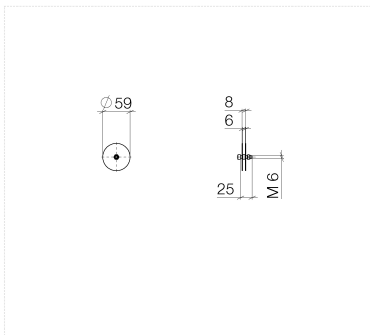

Dusche - Serienneutral
Befestigung für zweiseitige Glasmontage -
Artikelnummer: 12 358 970 90

- Für die Befestigung eines Badetuchhalters plus rückseitigem Badetuchhalter.
- Die Befestigungssätze dienen dazu, die Produkte auf Glas zu montieren.

Maßzeichnung

Alle Angaben in mm / inch = mm x 0,0394

Dusche - Serienneutral
Befestigung für zweiseitige Glasmontage -
Artikelnummer: 12 358 970 90