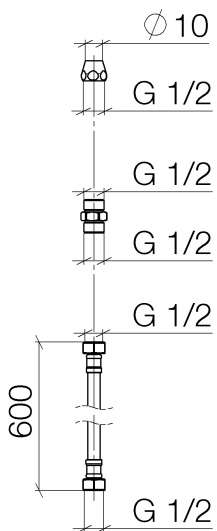

Waschtisch - Deque  
Schlauchverlängerung -  
Artikelnummer: 12 508 970 90

- Druckschlauch 1/2" x 1/2" x 600 mm
- Verlängerung der Verbindung vom Auslauf zu einem Ventil, wenn diese mit größerem Abstand installiert werden.

Maßzeichnung

Alle Angaben in mm / inch = mm x 0,0394

Waschtisch - Deque  
Schlauchverlängerung -  
Artikelnummer: 12 508 970 90