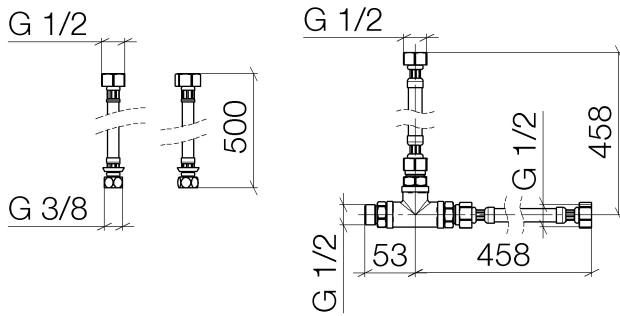

Waschtisch - Deque

Schlauchset -

Artikelnummer: 12 509 970 90

- 2x Druckschlauch 1/2" x 1/2" x 412 mm
- 2x Druckschlauch 3/8" x 1/2" x 500 mm
- Schlauchverbindungen für die Kombination von 2 Auslassstellen mit Umstellung 29 12X SSS.

## Maßzeichnung

Alle Angaben in mm / inch = mm x 0,0394

Waschtisch - Deque

Schlauchset -

Artikelnummer: 12 509 970 90