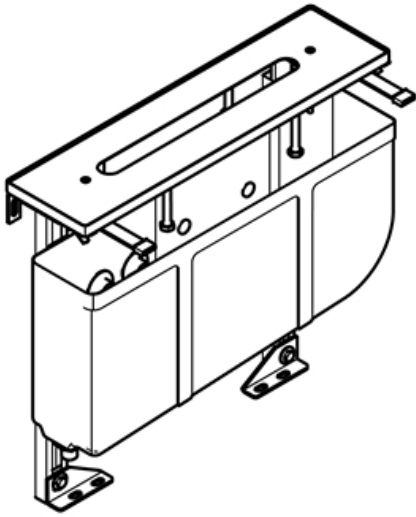

Badewanne - UP-Produkte
Perfecto Montagesystem -
Artikelnummer: 12 614 970 90

- höhenjustierbar
- Anschluss 1/2"
- Befestigungsschrauben mit Dübel
- 2x Druckschlauch 1/2" x 1/2" x 600 mm
- Messing-Unterlegscheiben
- Montagesystem mit Montageplatte
- Distanzschrauben
- Maße Montageplatte 566 x 144 mm
- Eckventile, höhen- und seitenverstellbar
- für Vierloch-Wannenfüll- und Brausebatterien für Fliesenrandmontage

Maßzeichnung

Alle Angaben in mm / inch = mm x 0,0394

Badewanne - UP-Produkte
Perfecto Montagesystem -
Artikelnummer: 12 614 970 90