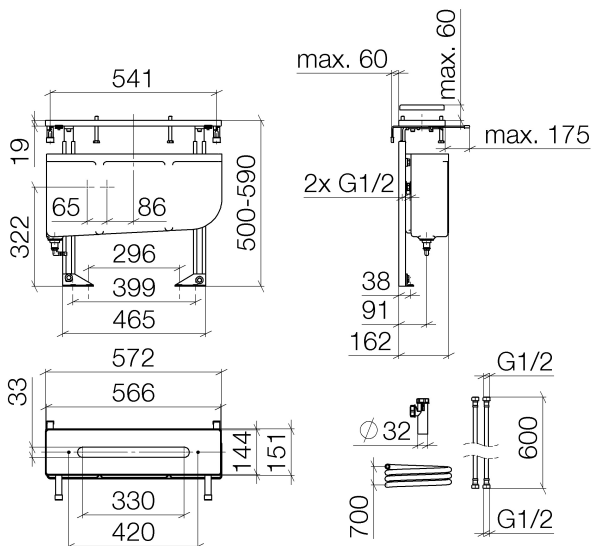

Badewanne - UP-Produkte
Perfecto Montagesystem -
Artikelnummer: 12 614 970 90

- höhenjustierbar
- Anschluss 1/2"
- Befestigungsschrauben mit Dübel
- 2x Druckschlauch 1/2" x 1/2" x 600 mm
- Messing-Unterlegscheiben
- Montagesystem mit Montageplatte
- Distanzschrauben
- Maße Montageplatte 566 x 144 mm
- Eckventile, höhen- und seitenverstellbar
- für Vierloch-Wannenfüll- und Brausebatterien für Fliesenrandmontage

Maßzeichnung

Alle Angaben in mm / inch = mm x 0,0394

Badewanne - UP-Produkte
Perfecto Montagesystem -
Artikelnummer: 12 614 970 90