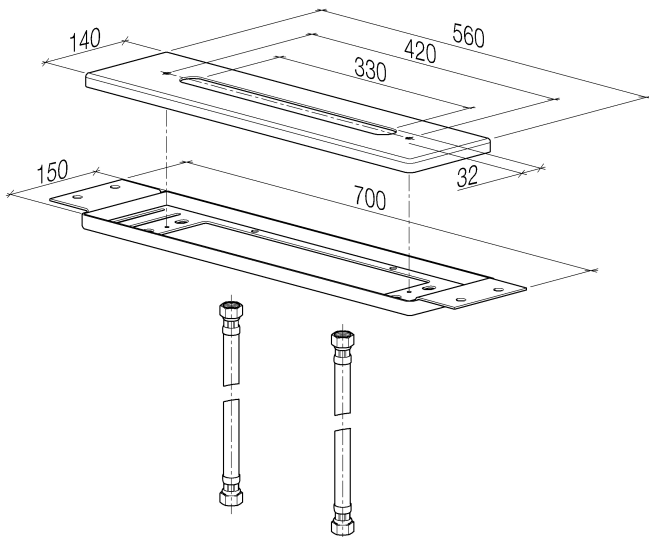

Badewanne - UP-Produkte
Montageplatte -
Artikelnummer: 12 630 970 90

- Maße Montageplatte 562 x 145 mm

Maßzeichnung

Alle Angaben in mm / inch = mm x 0,0394

Badewanne - UP-Produkte
Montageplatte -
Artikelnummer: 12 630 970 90