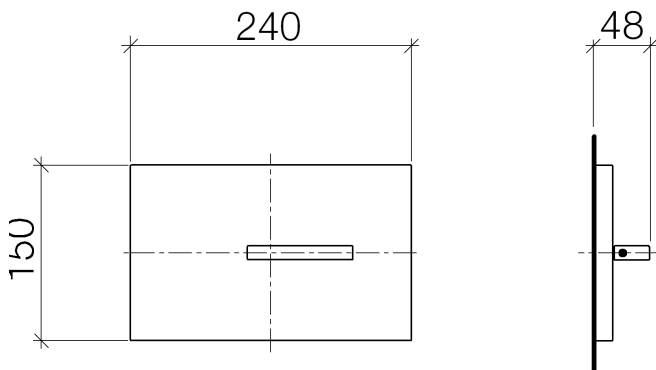

WC - Deque

Abdeckplatte für WC-UP-Spülkasten der Firma TeCe - chrom

Artikelnummer: 12 660 979-00

- Abdeckplatte 150 x 240 x 15 mm
- WC-Armatur mit Drehbetätigung und Zwei-Mengen-Technik (Vollspülung/Teilspülung)

chrom

Maßzeichnung

Alle Angaben in mm / inch = mm x 0,0394

WC - Deque

Abdeckplatte für WC-UP-Spülkasten der Firma TeCe - chrom

Artikelnummer: 12 660 979-00

WC - Deque

Abdeckplatte für WC-UP-Spülkasten der Firma TeCe - chrom