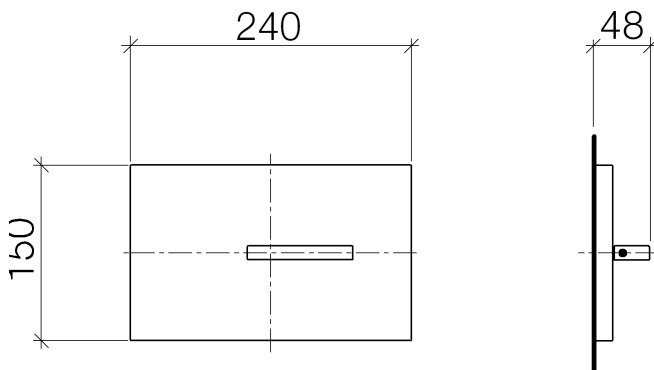

WC - Deque

Abdeckplatte für WC-UP-Spülkasten der Firma TeCe - platin matt

Artikelnummer: 12 660 979-06

- Abdeckplatte 150 x 240 x 15 mm
- WC-Armatur mit Drehbetätigung und Zwei-Mengen-Technik (Vollspülung/Teilspülung)

platin matt

Maßzeichnung

Alle Angaben in mm / inch = mm x 0,0394

WC - Deque

Abdeckplatte für WC-UP-Spülkasten der Firma TeCe - platin matt

Artikelnummer: 12 660 979-06

WC - Deque

Abdeckplatte für WC-UP-Spülkasten der Firma TeCe - platin matt

Artikelnummer: 12 660 979-06

Weitere Oberflächenvarianten

chrom

12 660 979-00

platin

12 660 979-08

messing gebürstet

12 660 979-28