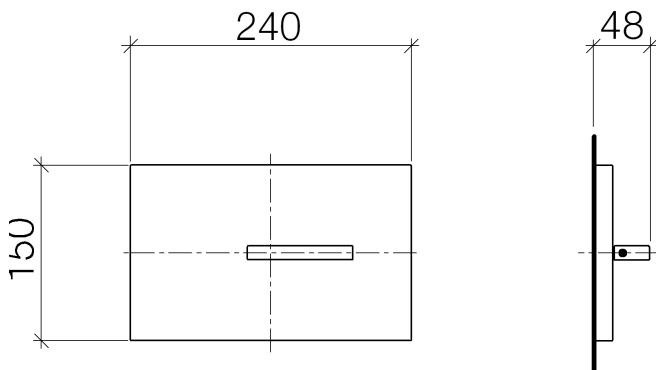

WC - Deque

Abdeckplatte für WC-UP-Spülkasten der Firma TeCe - schwarz matt

Artikelnummer: 12 660 979-33

- Abdeckplatte 150 x 240 x 15 mm
- WC-Armatur mit Drehbetätigung und Zwei-Mengen-Technik (Vollspülung/Teilspülung)

schwarz matt

Maßzeichnung

Alle Angaben in mm / inch = mm x 0,0394

WC - Deque

Abdeckplatte für WC-UP-Spülkasten der Firma TeCe - schwarz matt

Artikelnummer: 12 660 979-33

WC - Deque

Abdeckplatte für WC-UP-Spülkasten der Firma TeCe - schwarz matt

Artikelnummer: 12 660 979-33

Weitere Oberflächenvarianten

chrom

12 660 979-00

platin matt

12 660 979-06

platin

12 660 979-08