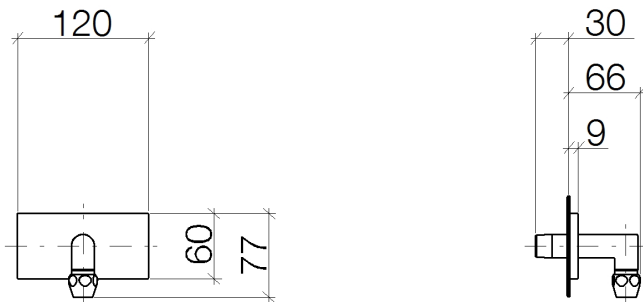

- Serienneutral
Abdeckplatte - platin matt
Artikelnummer: 12 700 979-06

NO IMAGE

AVAILABLE

- 120 x 60 x 9 mm mit integriertem Wandanschluss
- Um die überproportional gestiegenen Materialkosten auszugleichen, sehen wir uns leider gezwungen, ab dem 1. Juni 2020 einen Edelmetallzuschlag in Höhe von zehn Prozent für diesen Artikel zu berechnen.
- Der Zuschlag ist nicht im angezeigten Preis enthalten.
- Das SMART SET lässt sich mit einer Vielzahl an Auslassstellen aus den Serien MEM, DEQUE, SYMETRICS und CL.1 kombinieren und bieten somit ein Höchstmaß an Individualität.
- Alle Informationen hierzu finden Sie im Produkberater unter www.dornbracht.com/professional.

platin matt

Maßzeichnung

Alle Angaben in mm / inch = mm x 0,0394

- Serienneutral
Abdeckplatte - platin matt
Artikelnummer: 12 700 979-06

- Serienneutral
Abdeckplatte - platin matt
Artikelnummer: 12 700 979-06