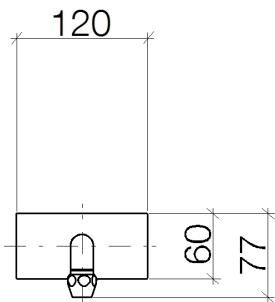

- Serienneutral
Abdeckplatte - platin
Artikelnummer: 12 700 979-08

NO IMAGE

AVAILABLE

- 120 x 60 x 9 mm mit integriertem Wandanschluss
- Um die überproportional gestiegenen Materialkosten auszugleichen, sehen wir uns leider gezwungen, ab dem 1. Juni 2020 einen Edelmetallzuschlag in Höhe von zehn Prozent für diesen Artikel zu berechnen.
- Der Zuschlag ist nicht im angezeigten Preis enthalten.
- Das SMART SET lässt sich mit einer Vielzahl an Auslassstellen aus den Serien MEM, DEQUE, SYMETRICS und CL.1 kombinieren und bieten somit ein Höchstmaß an Individualität.
- Alle Informationen hierzu finden Sie im Produkberater unter www.dornbracht.com/professional.

platin

Maßzeichnung

Alle Angaben in mm / inch = mm x 0,0394

- Serienneutral
Abdeckplatte - platin
Artikelnummer: 12 700 979-08

- Serienneutral
Abdeckplatte - platin
Artikelnummer: 12 700 979-08

Weitere Oberflächenvarianten