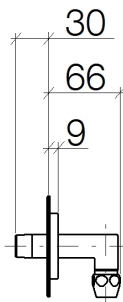

- Serienneutral
Abdeckplatte - platin
Artikelnummer: 12 700 979-08

NO IMAGE

AVAILABLE

- 120 x 60 x 9 mm mit integriertem Wandanschluss
- Um die überproportional gestiegenen Materialkosten auszugleichen, sehen wir uns leider gezwungen, ab dem 1. Juni 2020 einen Edelmetallzuschlag in Höhe von zehn Prozent für diesen Artikel zu berechnen.
- Der Zuschlag ist nicht im angezeigten Preis enthalten.
- Das SMART SET lässt sich mit einer Vielzahl an Auslassstellen aus den Serien MEM, DEQUE, SYMETRICS und CL.1 kombinieren und bieten somit ein Höchstmaß an Individualität.
- Alle Informationen hierzu finden Sie im Produkberater unter www.dornbracht.com/professional.

platin

Maßzeichnung

Alle Angaben in mm / inch = mm x 0,0394

- Serienneutral
Abdeckplatte - platin
Artikelnummer: 12 700 979-08

- Serienneutral
Abdeckplatte - platin
Artikelnummer: 12 700 979-08

Weitere Oberflächenvarianten