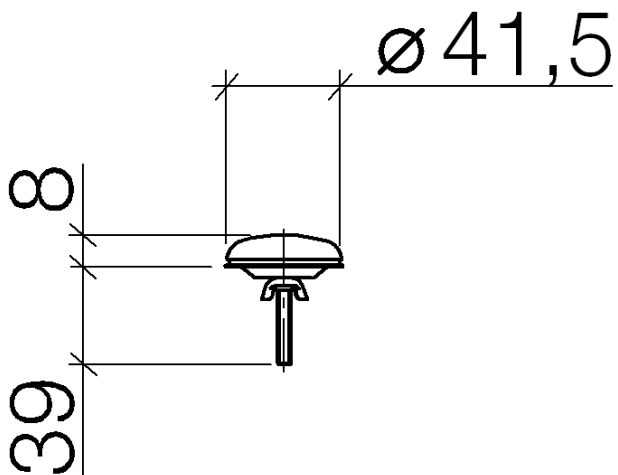

Waschtisch - Serienneutral
Hahnlochabdeckung - chrom
Artikelnummer: 12 715 970-00

chrom

Maßzeichnung

Alle Angaben in mm / inch = mm x 0,0394

Waschtisch - Serienneutral
Hahnlochabdeckung - chrom
Artikelnummer: 12 715 970-00

Waschtisch - Serienneutral
Hahnlochabdeckung - chrom
Artikelnummer: 12 715 970-00

Weitere Oberflächenvarianten

chrom gebürstet
12 715 970-04

platin matt
12 715 970-06

platin
12 715 970-08

messing
12 715 970-09