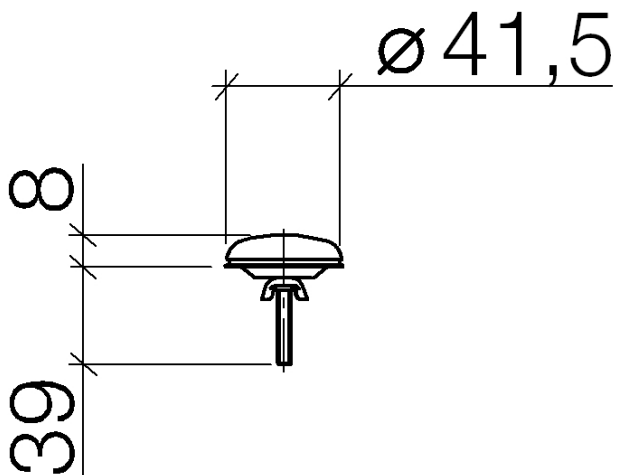

Waschtisch - Serienneutral
Hahnlochabdeckung - platin
Artikelnummer: 12 715 970-08

platin

Maßzeichnung

Alle Angaben in mm / inch = mm x 0,0394

Waschtisch - Serienneutral
Hahnlochabdeckung - platin
Artikelnummer: 12 715 970-08

Waschtisch - Serienneutral
Hahnlochabdeckung - platin
Artikelnummer: 12 715 970-08

Weitere Oberflächenvarianten

chrom
12 715 970-00

chrom gebürstet
12 715 970-04

platin matt
12 715 970-06

messing
12 715 970-09