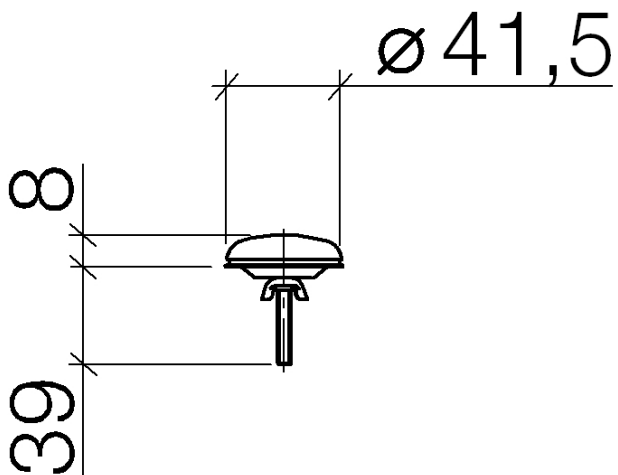

Waschtisch - Serienneutral
Hahnlochabdeckung - weiß matt
Artikelnummer: 12 715 970-10

weiß matt

Maßzeichnung

Alle Angaben in mm / inch = mm x 0,0394

Waschtisch - Serienneutral
Hahnlochabdeckung - weiß matt
Artikelnummer: 12 715 970-10

Waschtisch - Serienneutral
Hahnlochabdeckung - weiß matt
Artikelnummer: 12 715 970-10

Weitere Oberflächenvarianten

chrom
12 715 970-00

chrom gebürstet
12 715 970-04

platin matt
12 715 970-06

platin
12 715 970-08