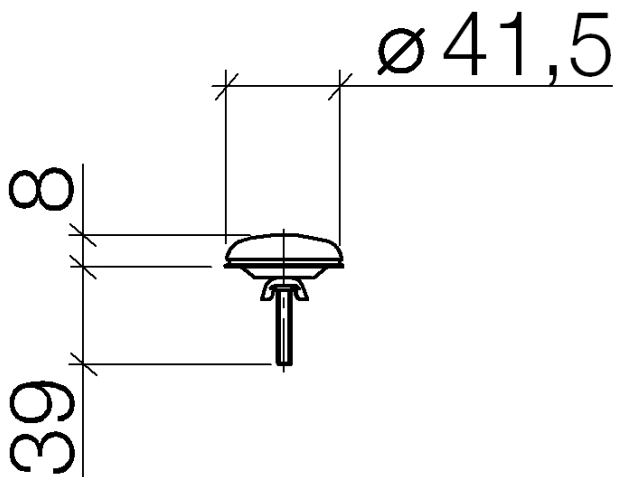

Waschtisch - Serienneutral
Hahnlochabdeckung - schwarz matt
Artikelnummer: 12 715 970-33

schwarz matt

Maßzeichnung

Alle Angaben in mm / inch = mm x 0,0394

Waschtisch - Serienneutral
Hahnlochabdeckung - schwarz matt
Artikelnummer: 12 715 970-33

Waschtisch - Serienneutral
Hahnlochabdeckung - schwarz matt
Artikelnummer: 12 715 970-33

Weitere Oberflächenvarianten

chrom
12 715 970-00

chrom gebürstet
12 715 970-04

platin matt
12 715 970-06

platin
12 715 970-08