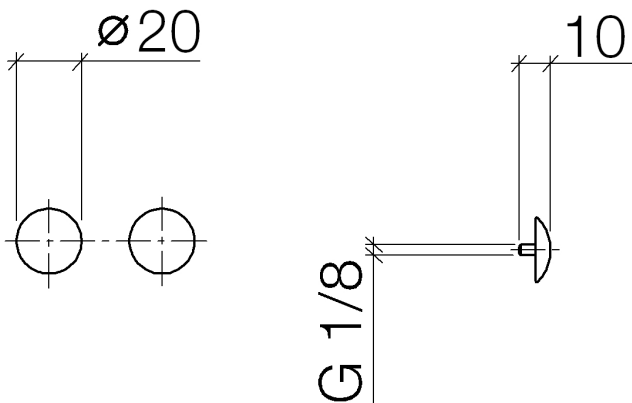

Badewanne - Serienneutral
Zierkappen für Perfecto - schwarz matt
Artikelnummer: 12 801 970-33

- 1 Paar
- Inklusive Befestigungsschrauben unter Best.-Nr. 12 800 970-FF erhältlich.

schwarz matt

Maßzeichnung

Alle Angaben in mm / inch = mm x 0,0394

Badewanne - Serienneutral
Zierkappen für Perfecto - schwarz matt
Artikelnummer: 12 801 970-33

Badewanne - Serienneutral
Zierkappen für Perfecto - schwarz matt
Artikelnummer: 12 801 970-33