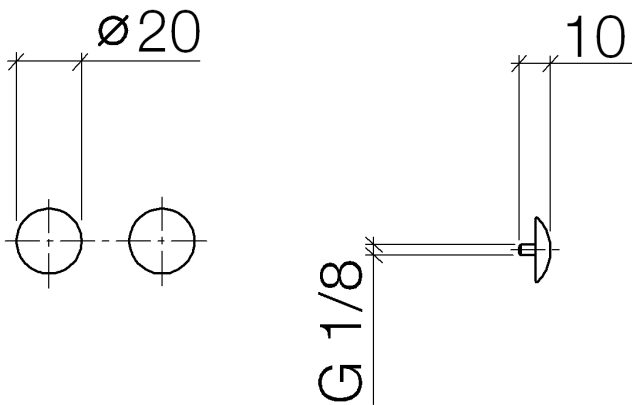

Badewanne - Serienneutral  
Zierkappen für Perfecto - Dark Platinum matt  
Artikelnummer: 12 801 970-99

- 1 Paar
- Inklusive Befestigungsschrauben unter Best.-Nr. 12 800 970-FF erhältlich.

Dark Platinum matt

Maßzeichnung

Alle Angaben in mm / inch = mm x 0,0394

Badewanne - Serienneutral  
Zierkappen für Perfecto - Dark Platinum matt  
Artikelnummer: 12 801 970-99

Badewanne - Serienneutral  
Zierkappen für Perfecto - Dark Platinum matt  
Artikelnummer: 12 801 970-99