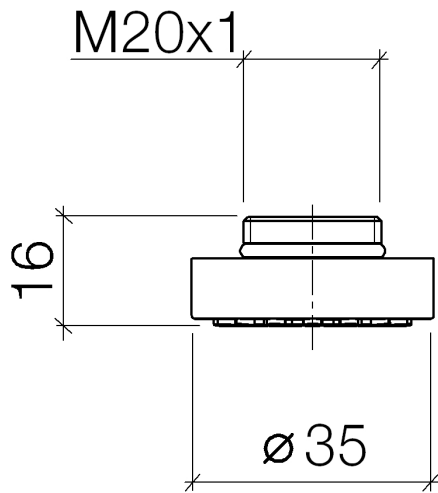

12 860 970

	Platin gebürstet	12 860 970-06
	Chrom	12 860 970-00
	Platin	12 860 970-08
	Messing gebürstet (23kt Gold)	12 860 970-28
	Bronze gebürstet	12 860 970-42
	Cyprum	12 860 970-49
	Chrom gebürstet	12 860 970-93
	Dark Platinum gebürstet	12 860 970-99

Brause - Platin gebürstet

ERSATZTEILE

12 860 970

12 860 970

12 860 970

Ersatzteile für die
anderen
Oberflächenvarianten
finden Sie hier:
Chrom

Ersatzteilstückliste

Nr.	Artikelnummer	Benennung	Verbaumenge	Lieferzeit
3	90 12 08 018 00-06	Sprayface für Spülbrausen Ø 35 x 9 mm - Platin gebürstet	1,00	10
2	09 11 10 068 10-06	Anschluss M33 x 12 mm - Platin gebürstet	1,00	10
1	90 14 10 010 00 90	O-Ring EPDM 70 17,0 x 2,0 mm -	1,00	2