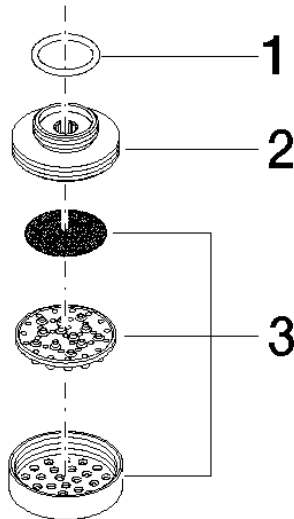

12 860 970

	Platin gebürstet	12 860 970-06
	Chrom	12 860 970-00
	Platin	12 860 970-08
	Messing gebürstet (23kt Gold)	12 860 970-28
	Bronze gebürstet	12 860 970-42
	Cyprum	12 860 970-49
	Chrom gebürstet	12 860 970-93
	Dark Platinum gebürstet	12 860 970-99

Brause - Platin gebürstet

ERSATZTEILE

12 860 970

12 860 970

12 860 970

Ersatzteile für die
anderen
Oberflächenvarianten
finden Sie hier:
Chrom

Ersatzteilstückliste

Nr.	Artikelnummer	Benennung	Verbaumenge	Lieferzeit
3	90 12 08 018 00-06	Sprayface für Spülbrausen Ø 35 x 9 mm - Platin gebürstet	1,00	10
2	09 11 10 068 10-06	Anschluss M33 x 12 mm - Platin gebürstet	1,00	10
1	90 14 10 010 00 90	O-Ring EPDM 70 17,0 x 2,0 mm -	1,00	2