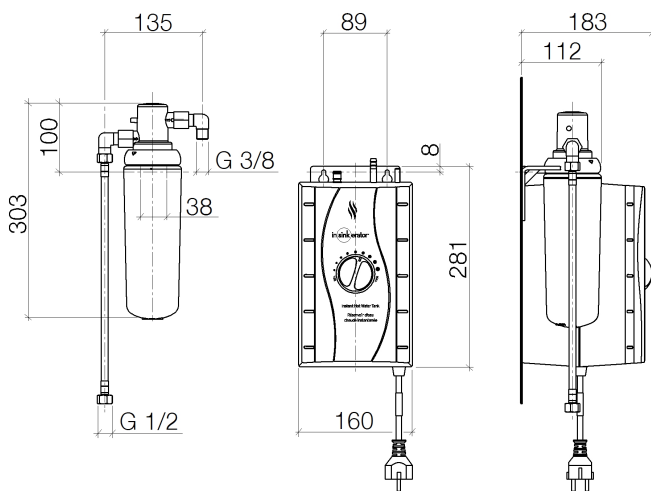

**Küche - Serienneutral  
Heißwassertank inkl. Filter -  
Artikelnummer: 12 892 970 90**

- Anschlussstecker CEE 7/4
- Thermostatregler (88°C - 98°C)
- Kapazität 2,5 Liter
- Leistung 1300 W
- Spannung 220 - 240 Volt
- Aktivkohlefilter (5.0 Mikron-Level)
- chemische und mechanische Filterung
- Reduzierung des Kalkgehalts (Ionentauscher)
- Filterung von Schmutz- / Rost- / Chlor- und Bleipartikeln
- Filterleistung ca. 450 Liter
- zur Benutzung mit den Armaturen HOT & COLD WATER DISPENSER 17 861 625, 17 861 680, 17 861 790, 17 861 875 und 17 861 888
- Alle 6 Monate ist ein Wechsel der Filterkartusche erforderlich. Bitte beachten Sie die weiteren Hinweise in der Montageanleitung.
- Artikel nicht in allen Märkten verfügbar. Bitte kontaktieren Sie den Dornbracht Außendienst.
- ACHTUNG: Diese Artikel werden separat konditioniert.

**Maßzeichnung**

Alle Angaben in mm / inch = mm x 0,0394

Küche - Serienneutral  
Heißwassertank inkl. Filter -  
Artikelnummer: 12 892 970 90