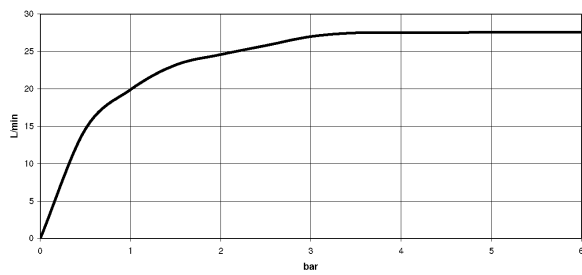

Badewanne -
Wannen-Schwallauslauf für Wandmontage - chrom
Artikelnummer: 13 410 965-00

- Ausladung 120 mm
- Schwall
- Platte 215 mm x 78 mm
- Anschluss 1/2"
- Durchfluss max. 26,5 l/min bei 3 bar Fließdruck

chrom

Maßzeichnung

Alle Angaben in mm / inch = mm x 0,0394

Badewanne -
Wannen-Schwallauslauf für Wandmontage - chrom
Artikelnummer: 13 410 965-00

Durchflussdiagramm

Badewanne -
Wannen-Schwallauslauf für Wandmontage - chrom
Artikelnummer: 13 410 965-00