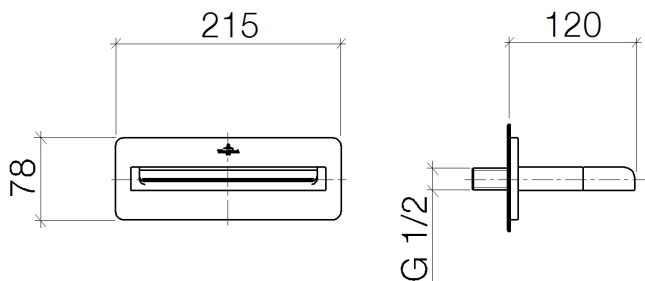

Badewanne -
Wannen-Schwallauslauf für Wandmontage - chrom
Artikelnummer: 13 410 965-00

- Ausladung 120 mm
- Schwall
- Platte 215 mm x 78 mm
- Anschluss 1/2"
- Durchfluss max. 26,5 l/min bei 3 bar Fließdruck

chrom

Maßzeichnung

Alle Angaben in mm / inch = mm x 0,0394

Badewanne -
Wannen-Schwallauslauf für Wandmontage - chrom
Artikelnummer: 13 410 965-00

Durchflussdiagramm

Badewanne -
Wannen-Schwallauslauf für Wandmontage - chrom
Artikelnummer: 13 410 965-00

Empfohlenes Zubehör

35 085 970 90
UP-Wandwinkel -