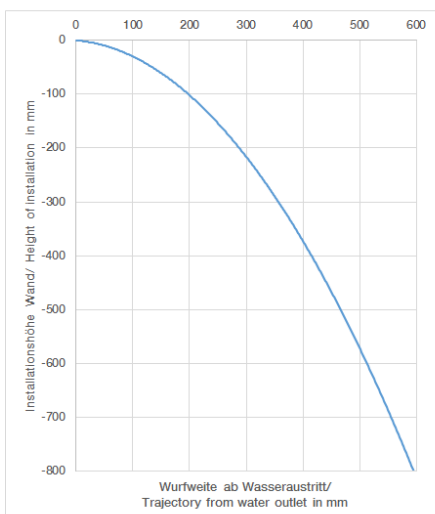

Dusche - Deque

WATER SHEET Schwallauslauf für Wandmontage - Dark Platinum matt

Artikelnummer: 13 415 979-99

- Ausladung 150 mm
- Schwall
- Abdeckplatte 240 x 60 mm
- Anschluss 1/2"
- Steckanschluss-Montage
- Durchfluss max. 26,5 l/min bei 3 bar Fließdruck
- In Kombination mit einem eValve kann der Durchfluss abweichen.
- Bitte beachten Sie, dass bei einer elektronischen Variante der Durchflussbegrenzer entnommen werden muss.
- Passt zu MEM, CL.1, Symetrics, IMO

### Durchflussdiagramm