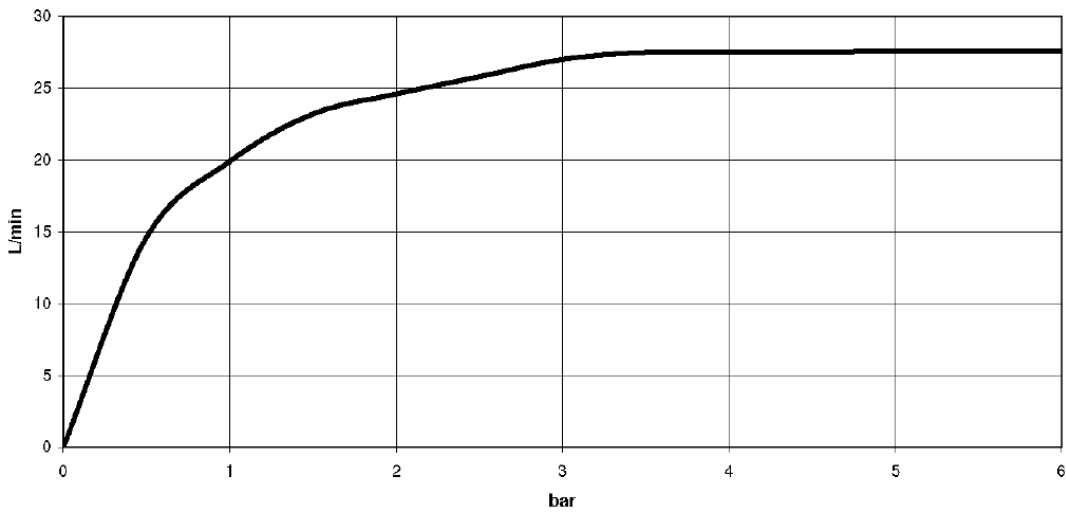

Dusche - Deque

WATER SHEET Schwallauslauf für Wandmontage - Dark Platinum matt

Artikelnummer: 13 415 979-99

- Ausladung 150 mm
- Schwall
- Abdeckplatte 240 x 60 mm
- Anschluss 1/2"
- Steckanschluss-Montage
- Durchfluss max. 26,5 l/min bei 3 bar Fließdruck
- In Kombination mit einem eValve kann der Durchfluss abweichen.
- Bitte beachten Sie, dass bei einer elektronischen Variante der Durchflussbegrenzer entnommen werden muss.
- Passt zu MEM, CL.1, Symetrics, IMO

### Durchflussdiagramm