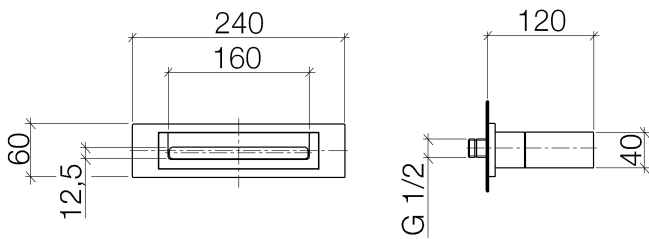

Dusche - Deque

WATER FALL Schwallauslauf für Wandmontage - chrom

Artikelnummer: 13 420 979-00

- Ausladung 120 mm
- Schwall
- Abdeckplatte 240 x 60 mm
- Anschluss 1/2"
- Steckanschluss-Montage
- Durchfluss max. 26,5 l/min bei 3 bar Fließdruck
- Armaturengruppe nach DIN 4109: 2
- Passt zu MEM, CL.1, Symetrics, IMO

chrom

Maßzeichnung

Alle Angaben in mm / inch = mm x 0,0394

Dusche - Deque

WATER FALL Schwallauslauf für Wandmontage - chrom

Artikelnummer: 13 420 979-00

Durchflussdiagramm

## Dusche - Deque

WATER FALL Schwallauslauf für Wandmontage - chrom

Artikelnummer: 13 420 979-00