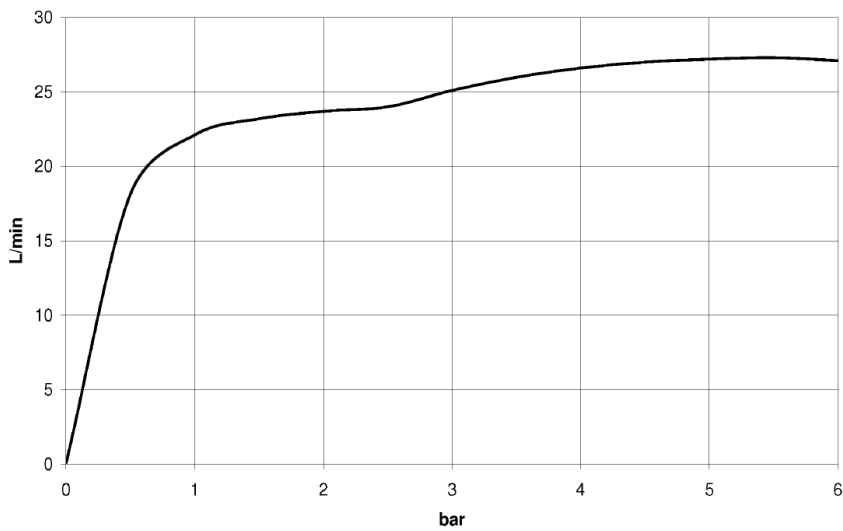

Dusche - Deque

WATER FALL Schwallauslauf für Wandmontage - chrom

Artikelnummer: 13 420 979-00

- Ausladung 120 mm
- Schwall
- Abdeckplatte 240 x 60 mm
- Anschluss 1/2"
- Steckanschluss-Montage
- Durchfluss max. 26,5 l/min bei 3 bar Fließdruck
- Armaturengruppe nach DIN 4109: 2
- Passt zu MEM, CL.1, Symetrics, IMO

chrom

Maßzeichnung

Alle Angaben in mm / inch = mm x 0,0394

Dusche - Deque

WATER FALL Schwallauslauf für Wandmontage - chrom

Artikelnummer: 13 420 979-00

Durchflussdiagramm