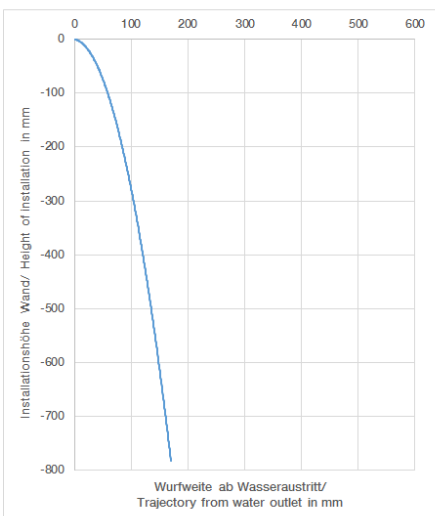

Dusche - Deque

WATER FALL Schwallauslauf für Wandmontage - chrom

Artikelnummer: 13 420 979-00

- Ausladung 120 mm
- Schwall
- Abdeckplatte 240 x 60 mm
- Anschluss 1/2"
- Steckanschluss-Montage
- Durchfluss max. 26,5 l/min bei 3 bar Fließdruck
- Armaturengruppe nach DIN 4109: 2
- Passt zu MEM, CL.1, Symetrics, IMO

chrom

Maßzeichnung

Alle Angaben in mm / inch = mm x 0,0394

Dusche - Deque

WATER FALL Schwallauslauf für Wandmontage - chrom

Artikelnummer: 13 420 979-00

Durchflussdiagramm